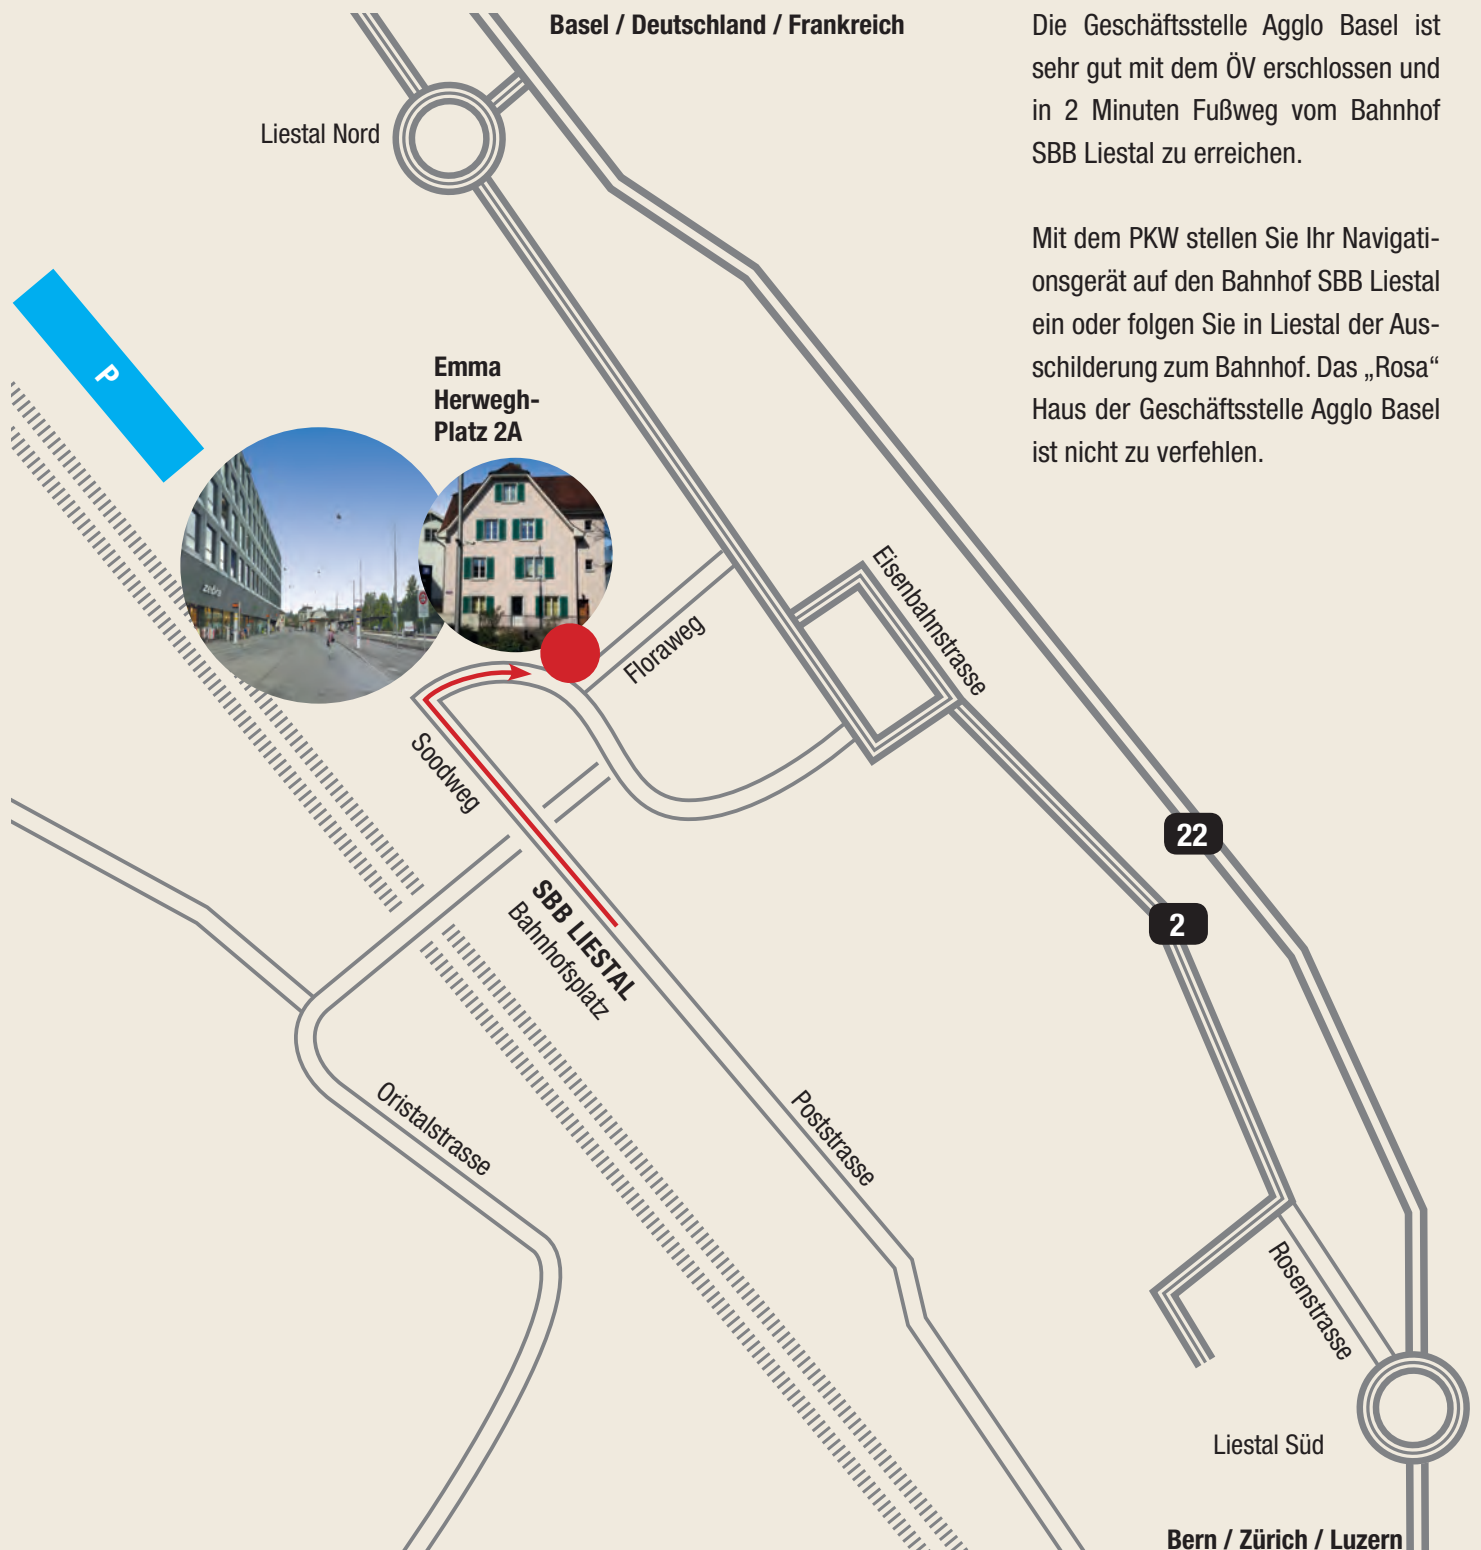

AGGLO BASEL

Geschäftsstelle Agglo Basel
 Emma Herwegh-Platz 2a
 CH-4410 Liestal

Die Geschäftsstelle Agglo Basel ist sehr gut mit dem ÖV erschlossen und in 2 Minuten Fußweg vom Bahnhof SBB Liestal zu erreichen.

Mit dem PKW stellen Sie Ihr Navigationsgerät auf den Bahnhof SBB Liestal ein oder folgen Sie in Liestal der Ausschilderung zum Bahnhof. Das „Rosa“ Haus der Geschäftsstelle Agglo Basel ist nicht zu verfehlen.