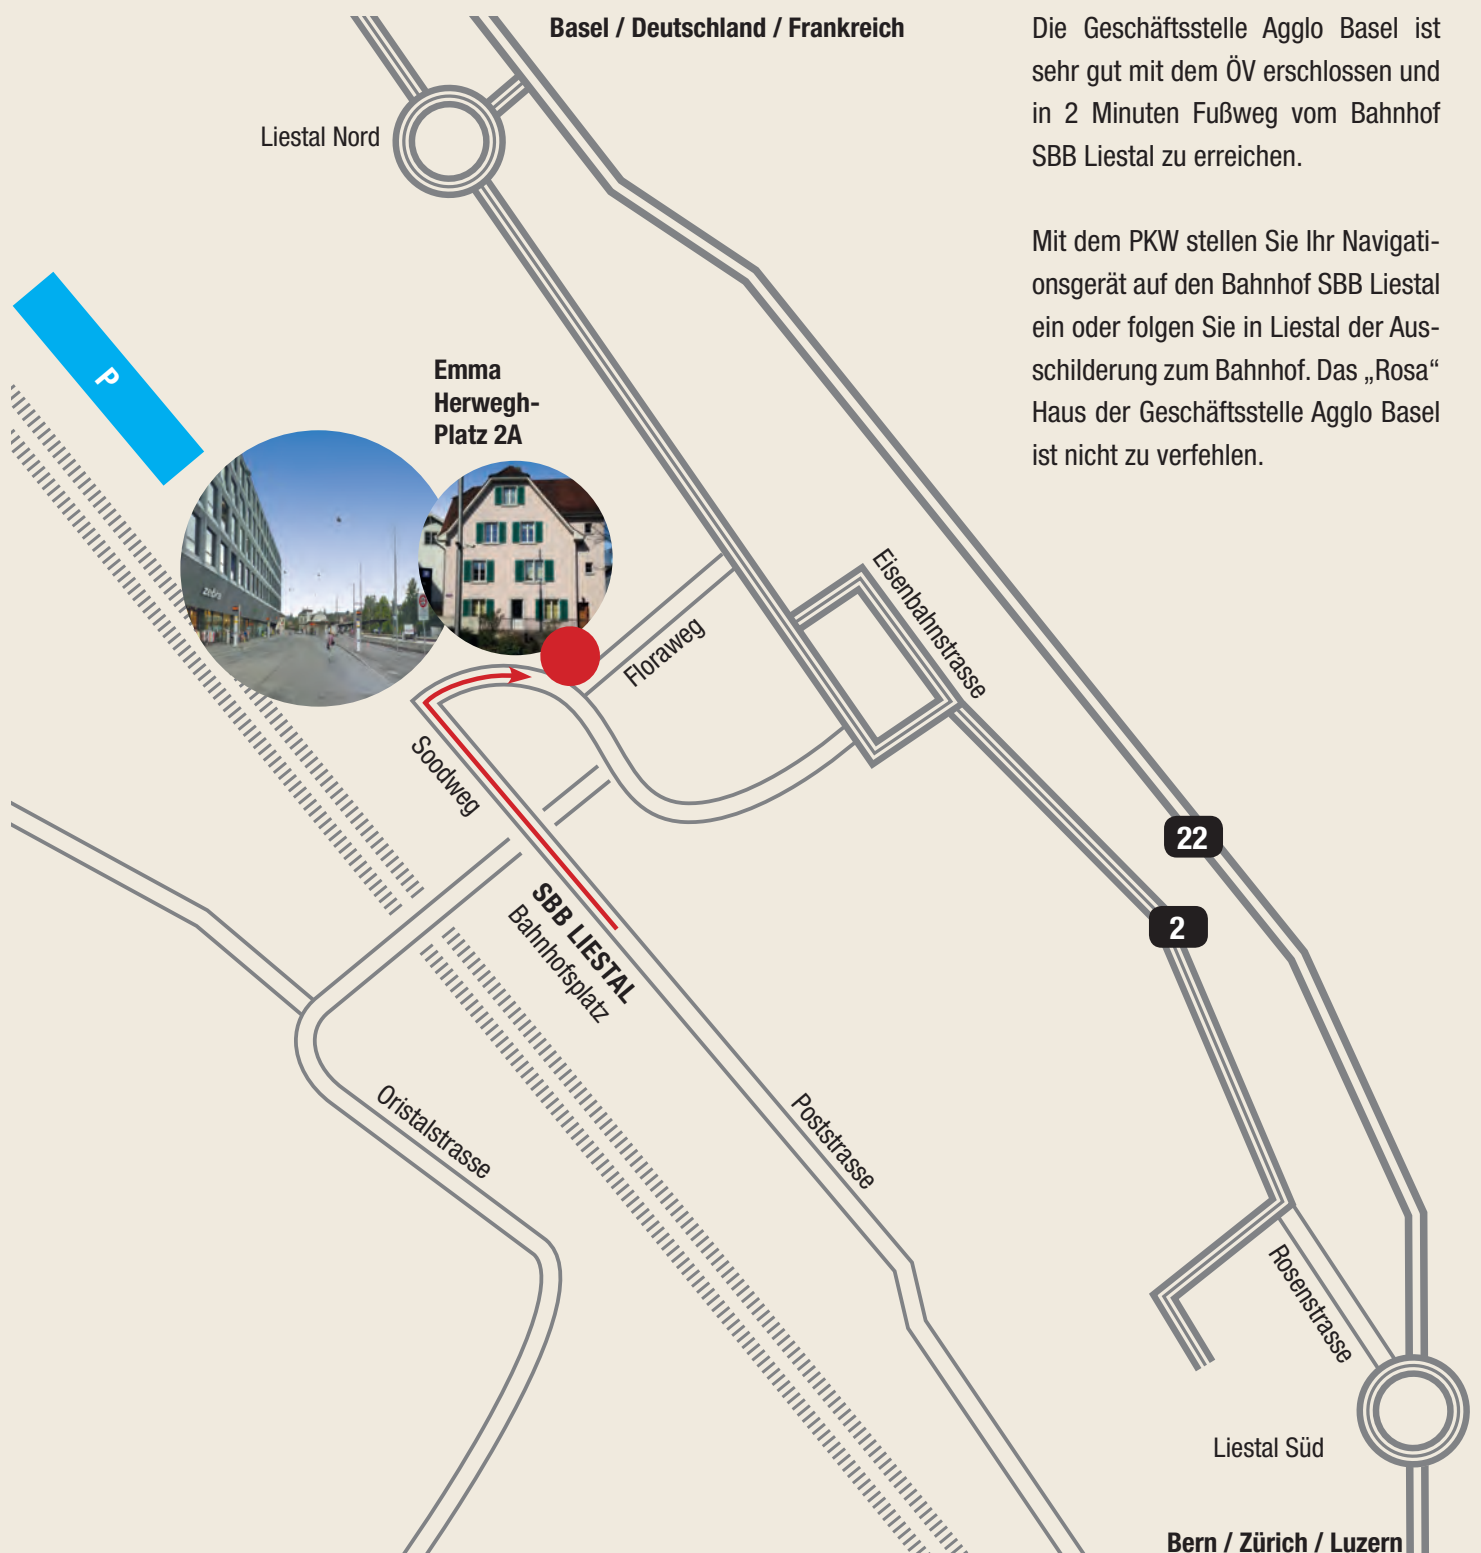

AGGLO BASEL

Geschäftsstelle Agglo Basel
 Emma Herwegh-Platz 2a
 CH-4410 Liestal

Die Geschäftsstelle Agglo Basel ist sehr gut mit dem ÖV erschlossen und in 2 Minuten Fußweg vom Bahnhof SBB Liestal zu erreichen.

Mit dem PKW stellen Sie Ihr Navigationsgerät auf den Bahnhof SBB Liestal ein oder folgen Sie in Liestal der Ausschilderung zum Bahnhof. Das „Rosa“ Haus der Geschäftsstelle Agglo Basel ist nicht zu verfehlen.