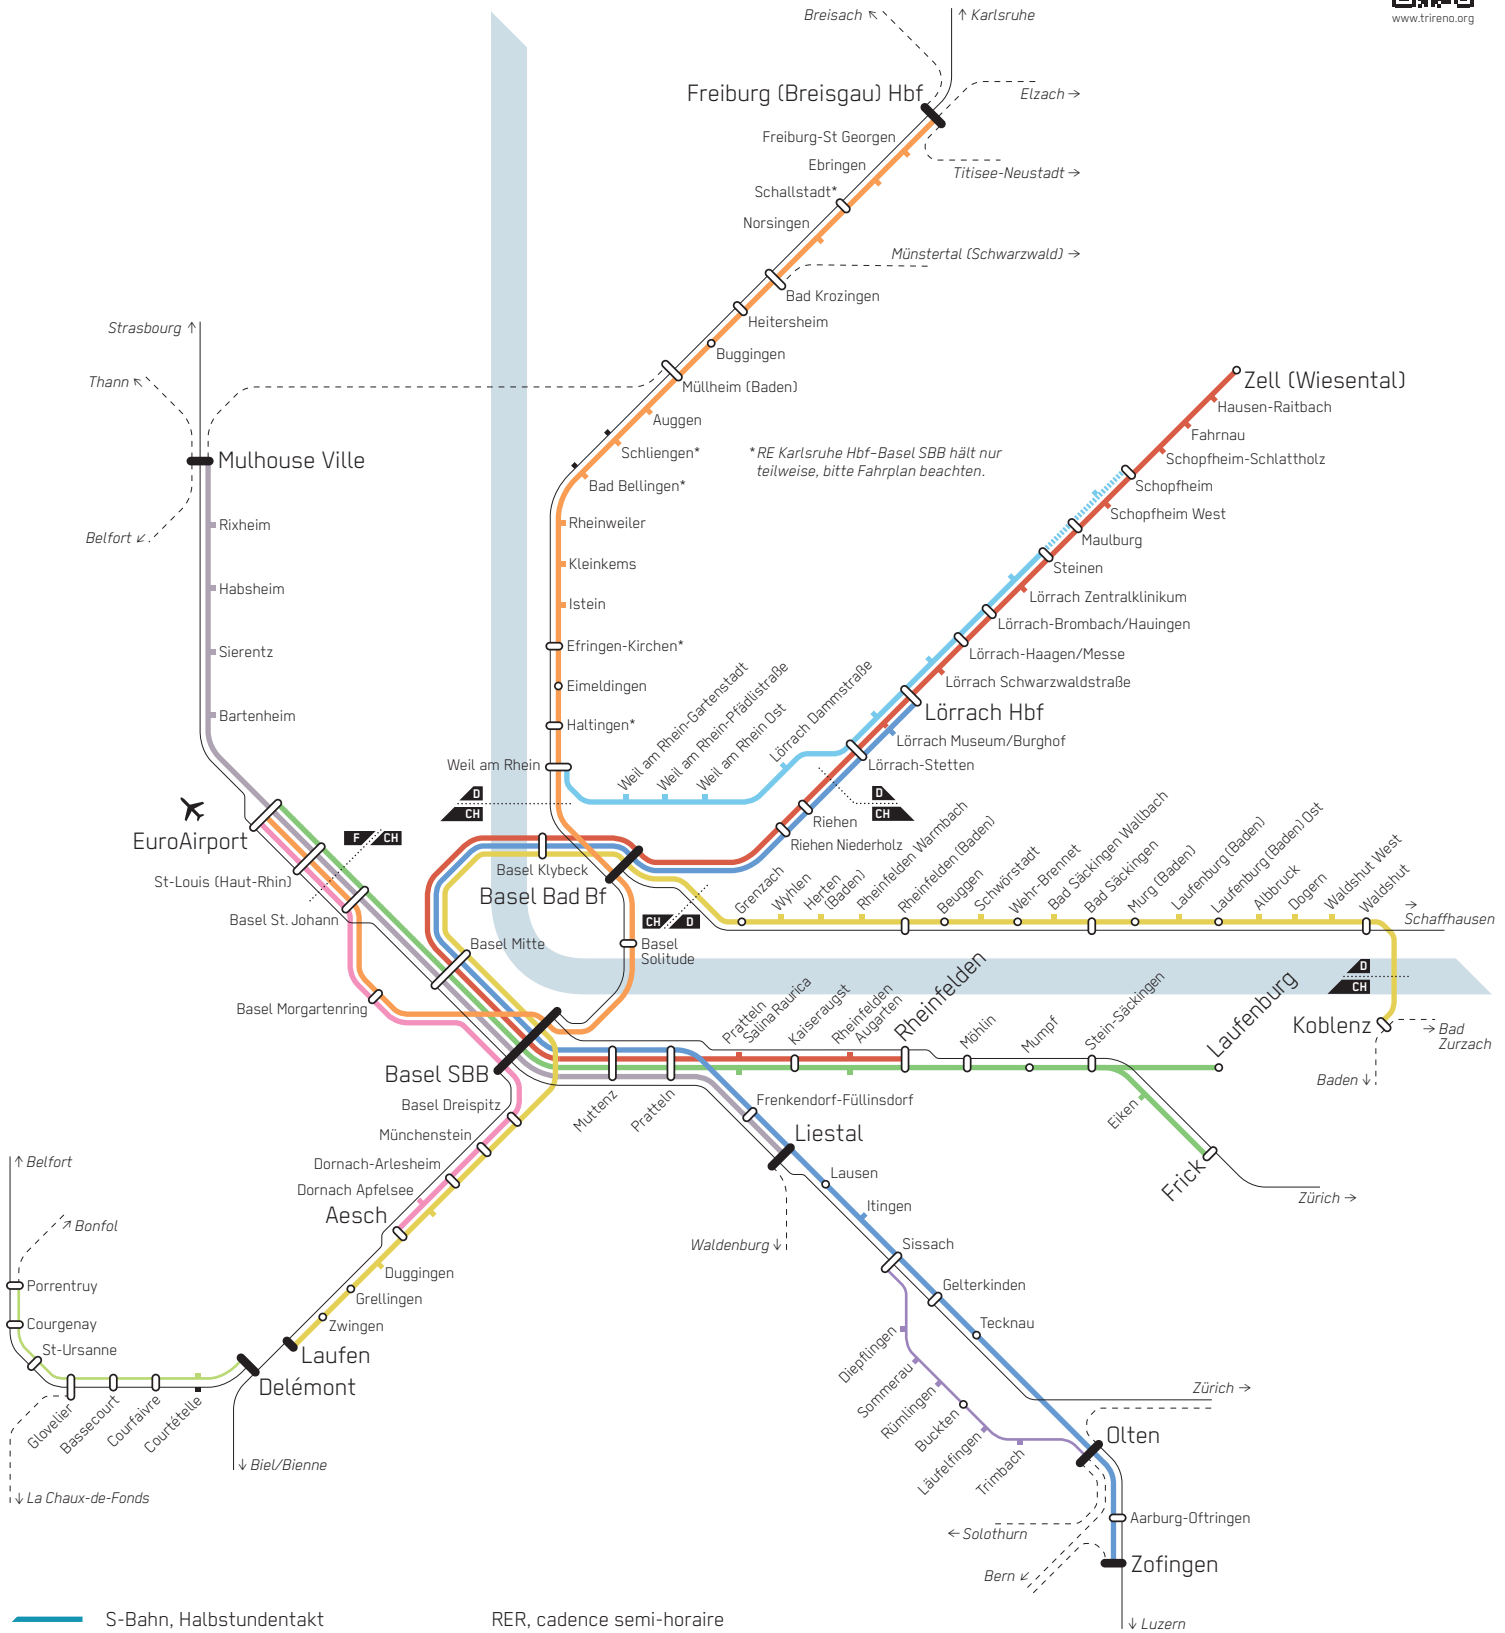

Trinationale S-Bahn Basel

RER trinational de Bâle

@ trireno v.3.0 - 17. Januar 2020

Zielzustand im Horizont mit Herzstück
État-cible à l'horizon avec Herzstück

www.trireno.org

- S-Bahn, Halbstundentakt
- S-Bahn, Stundentakt
- - - - - S-Bahn, verkehrt nur zeitweise
- Halt mit Anschluss an Tram/Bus sowie Intercity-/Hochgeschwindigkeitszüge
- Halt mit Anschluss an Tram/Bus
- | Halt
- Regional- und Interregiozüge/-expresse
- - - - - Anschlüsse Bahn

- RER, cadence semi-horaire
- RER, cadence horaire
- RER, circule temporairement
- Arrêt avec correspondances tram/bus et trains intercity/à grande vitesse
- Arrêt avec correspondances tram/bus
- Arrêt
- Trains/express régionaux et interrégionaux
- Correspondances ferroviaires