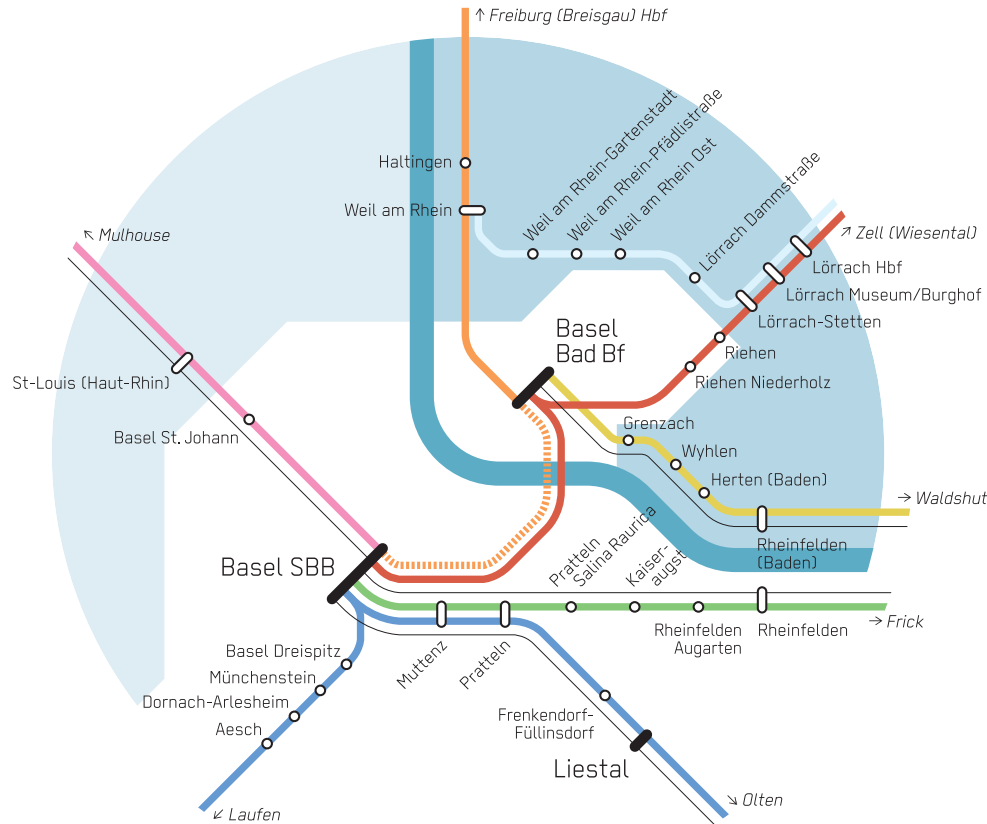

Trinationale S-Bahn Basel: Angebot im Agglomerationskern

RER trinational de Bâle : Offre dans le cœur de l'agglomération

2020

Zielzustand im Horizont mit Herzstück

État-cible à l'horizon avec Herzstück

- S-Bahn
RER
- Regional- und Interregiozüge/-expresse
Trains/express régionaux et interrégionaux

- Halt mit Anschluss an Intercity-/Hochgeschwindigkeitszüge
Arrêt avec correspondances aux trains intercity/à grande vitesse
- Halt
Arrêt