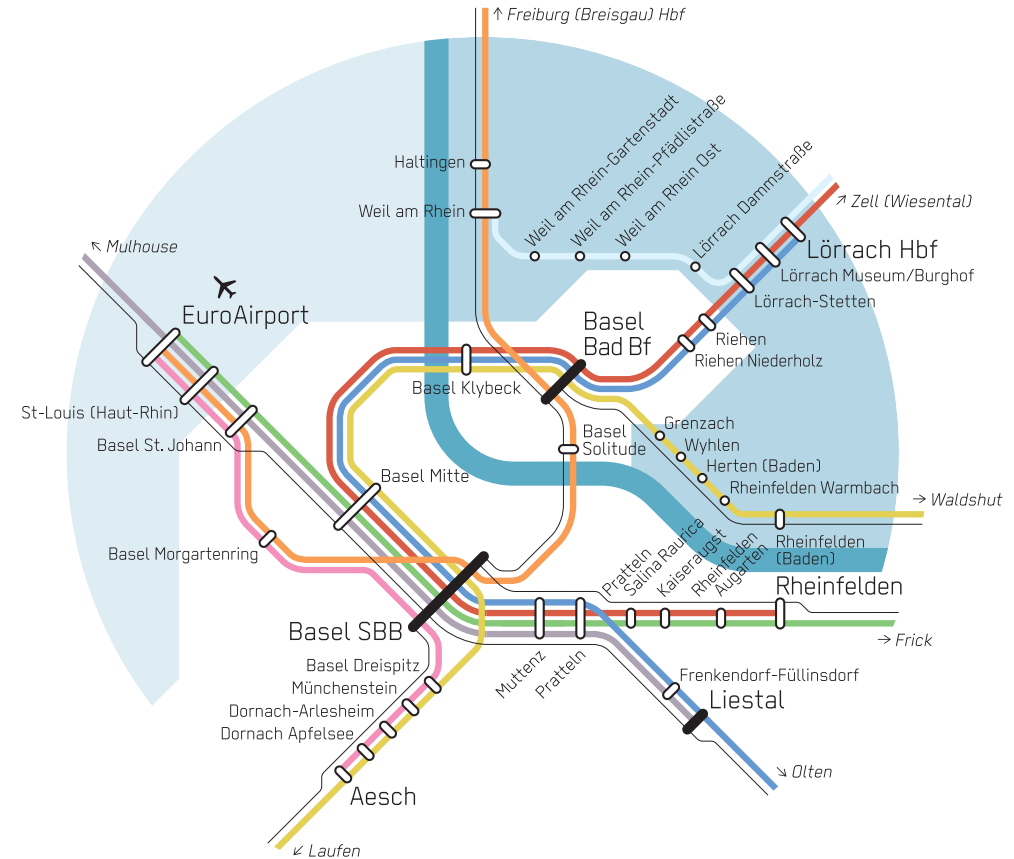

Trinationale S-Bahn Basel: Angebot im Agglomerationskern

RER trinational de Bâle : Offre dans le cœur de l'agglomération

2020

Zielzustand im Horizont mit Herzstück

État-cible à l'horizon avec Herzstück

- S-Bahn
RER
- Regional- und Interregiozüge/-expresse
Trains/express régionaux et interrégionaux

- Halt mit Anschluss an Intercity-/Hochgeschwindigkeitszüge
Arrêt avec correspondances aux trains intercity/à grande vitesse
- Halt
Arrêt