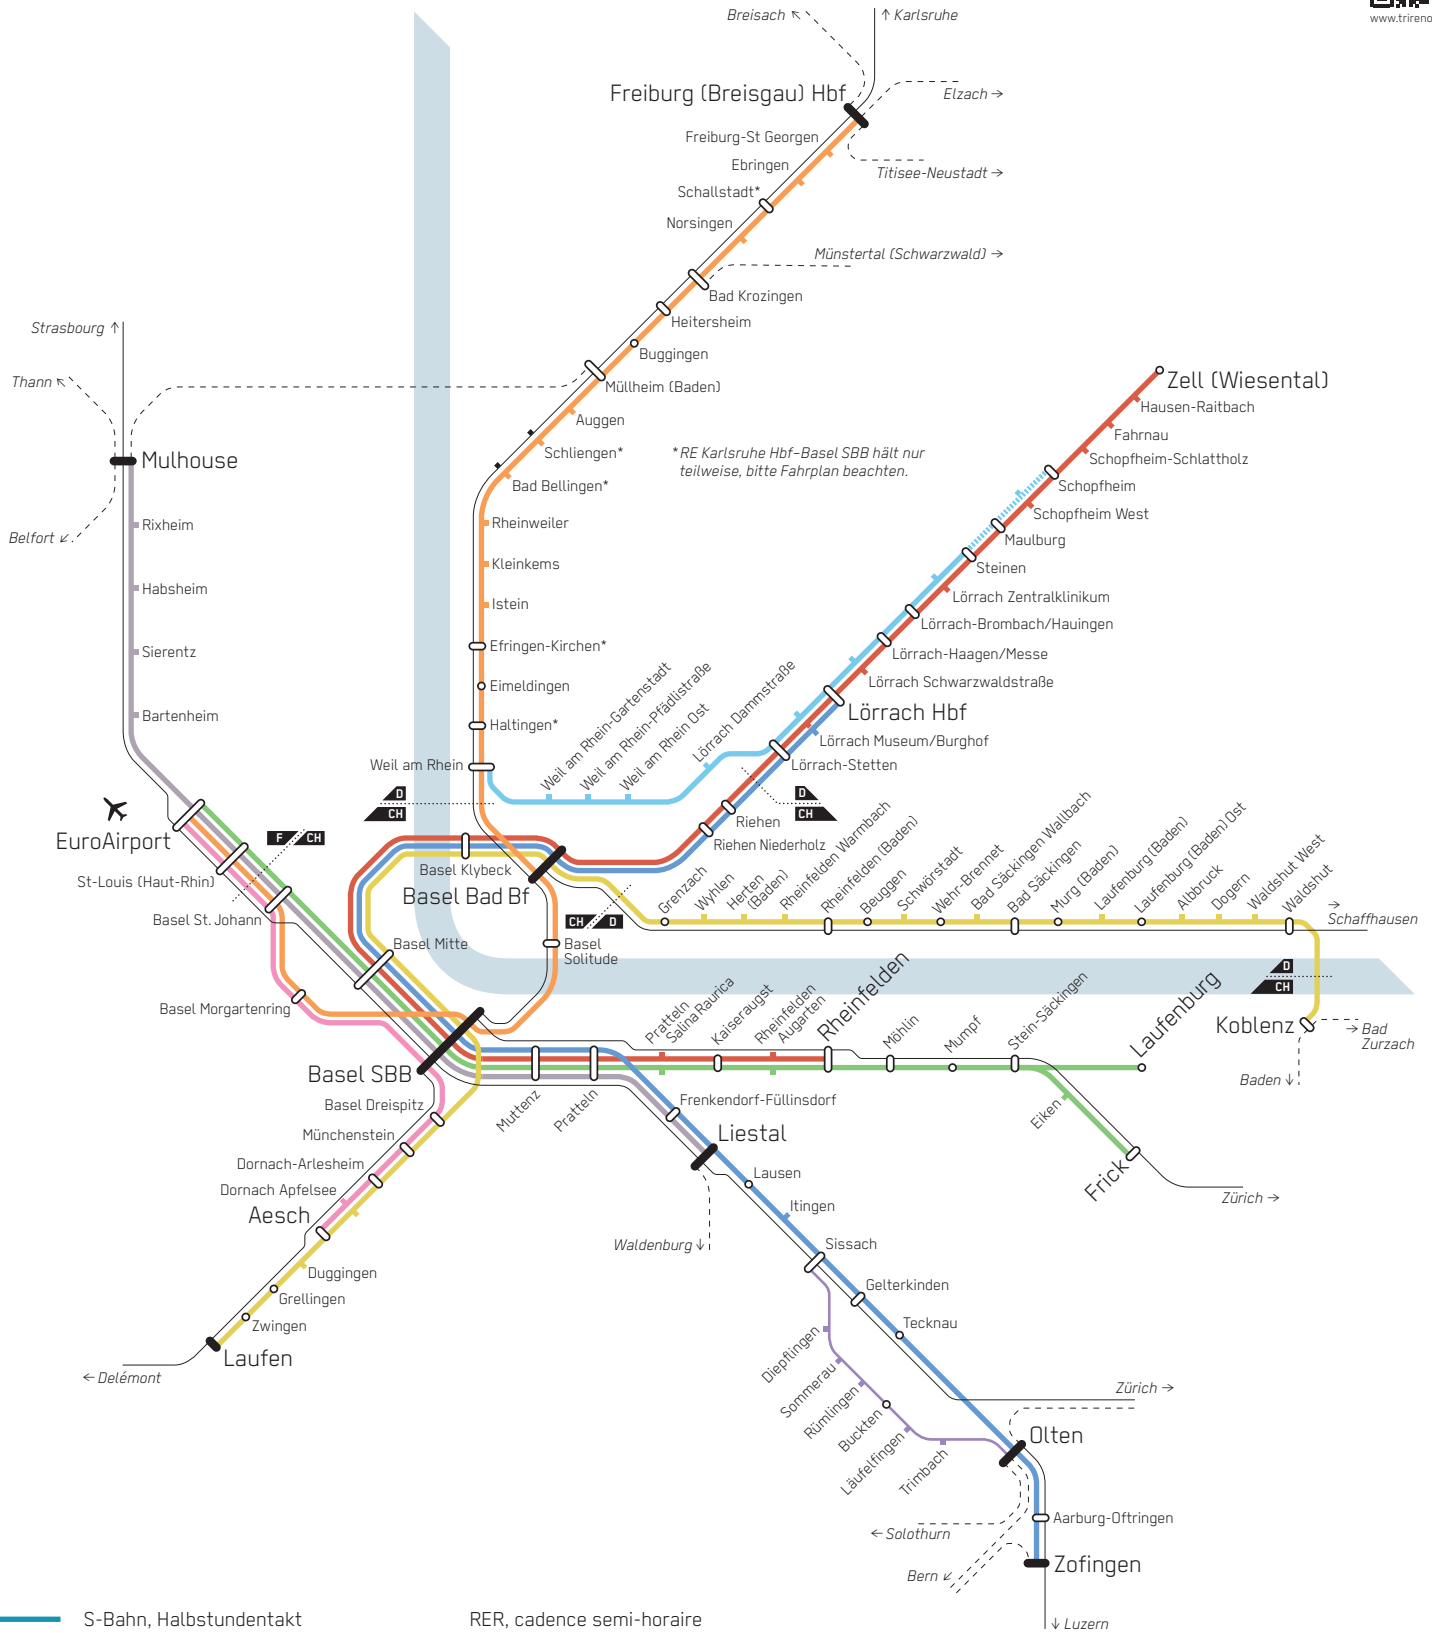

Trinationale S-Bahn Basel

RER trinational de Bâle

@ trireno v.3.1 - 26. Januar 2023

Zielzustand im Horizont mit Herzstück
État-cible à l'horizon avec Herzstück

- S-Bahn, Halbstundentakt
- S-Bahn, Stundentakt
- - - - - S-Bahn, verkehrt nur zeitweise
- Halt mit Anschluss an Tram/Bus sowie Intercity-/Hochgeschwindigkeitszüge
- Halt mit Anschluss an Tram/Bus
- | Halt
- Regional- und Interregiozüge/-expresse
- - - - - Anschlüsse Bahn

- RER, cadence semi-horaire
- RER, cadence horaire
- RER, circule temporairement
- Arrêt avec correspondances tram/bus et trains intercity/à grande vitesse
- Arrêt avec correspondances tram/bus
- Arrêt
- Trains/express régionaux et interrégionaux
- Correspondances ferroviaires