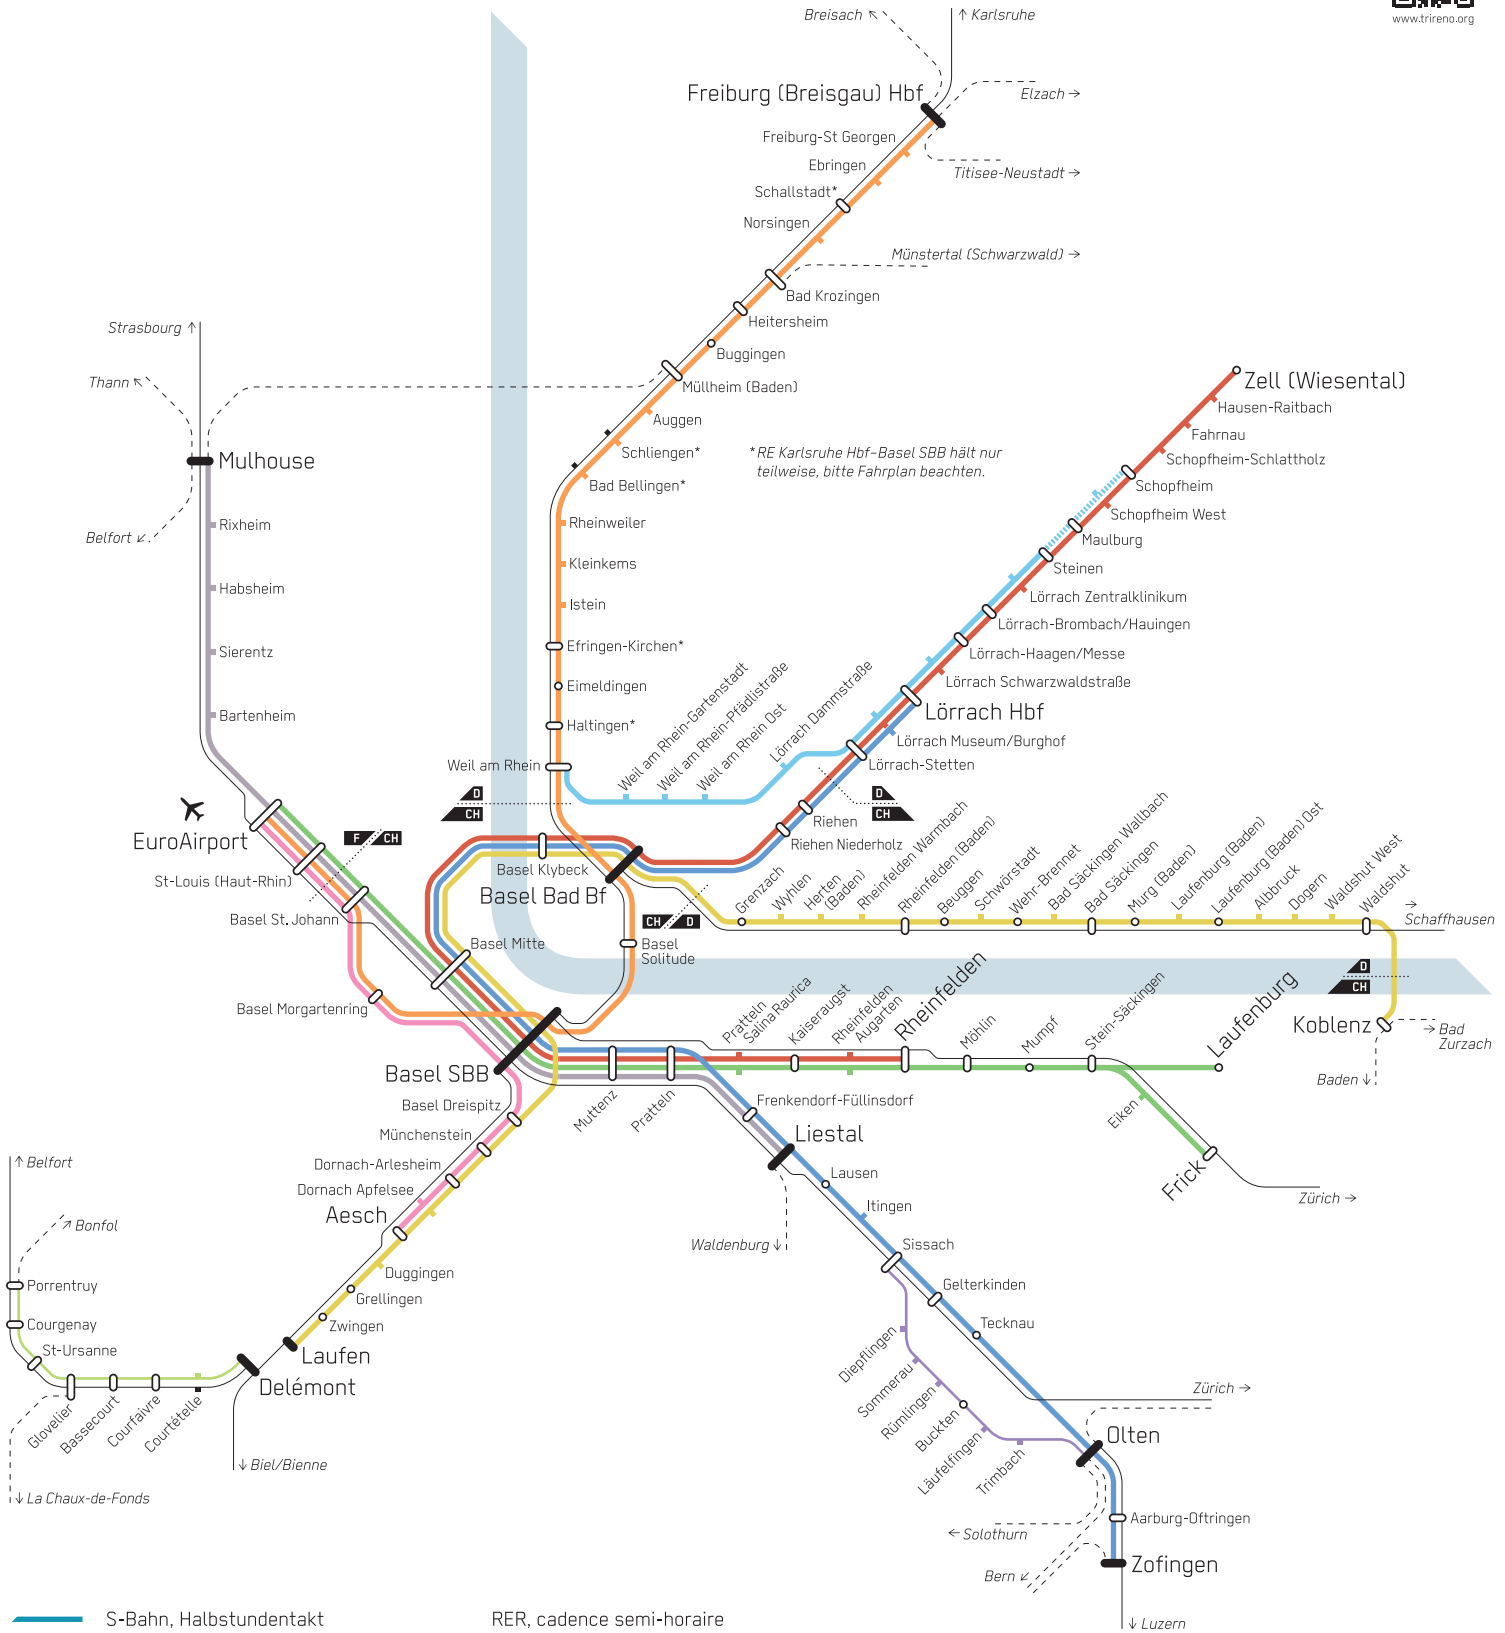

# Trinationale S-Bahn Basel

## RER trinational de Bâle

@ trireno v.3.0 - 17. Januar 2020

Zielzustand im Horizont mit Herzstück  
État-cible à l'horizon avec Herzstück

www.trireno.org

- S-Bahn, Halbstundentakt
- S-Bahn, Stundentakt
- - - - - S-Bahn, verkehrt nur zeitweise
- Halt mit Anschluss an Tram/Bus sowie Intercity-/Hochgeschwindigkeitszüge
- Halt mit Anschluss an Tram/Bus
- | Halt
- Regional- und Interregiozüge/-expresse
- - - - - Anschlüsse Bahn

- RER, cadence semi-horaire
- RER, cadence horaire
- - - - - RER, circule temporairement
- Arrêt avec correspondances tram/bus et trains intercity/à grande vitesse
- Arrêt avec correspondances tram/bus
- | Arrêt
- Trains/express régionaux et interrégionaux
- - - - - Correspondances ferroviaires