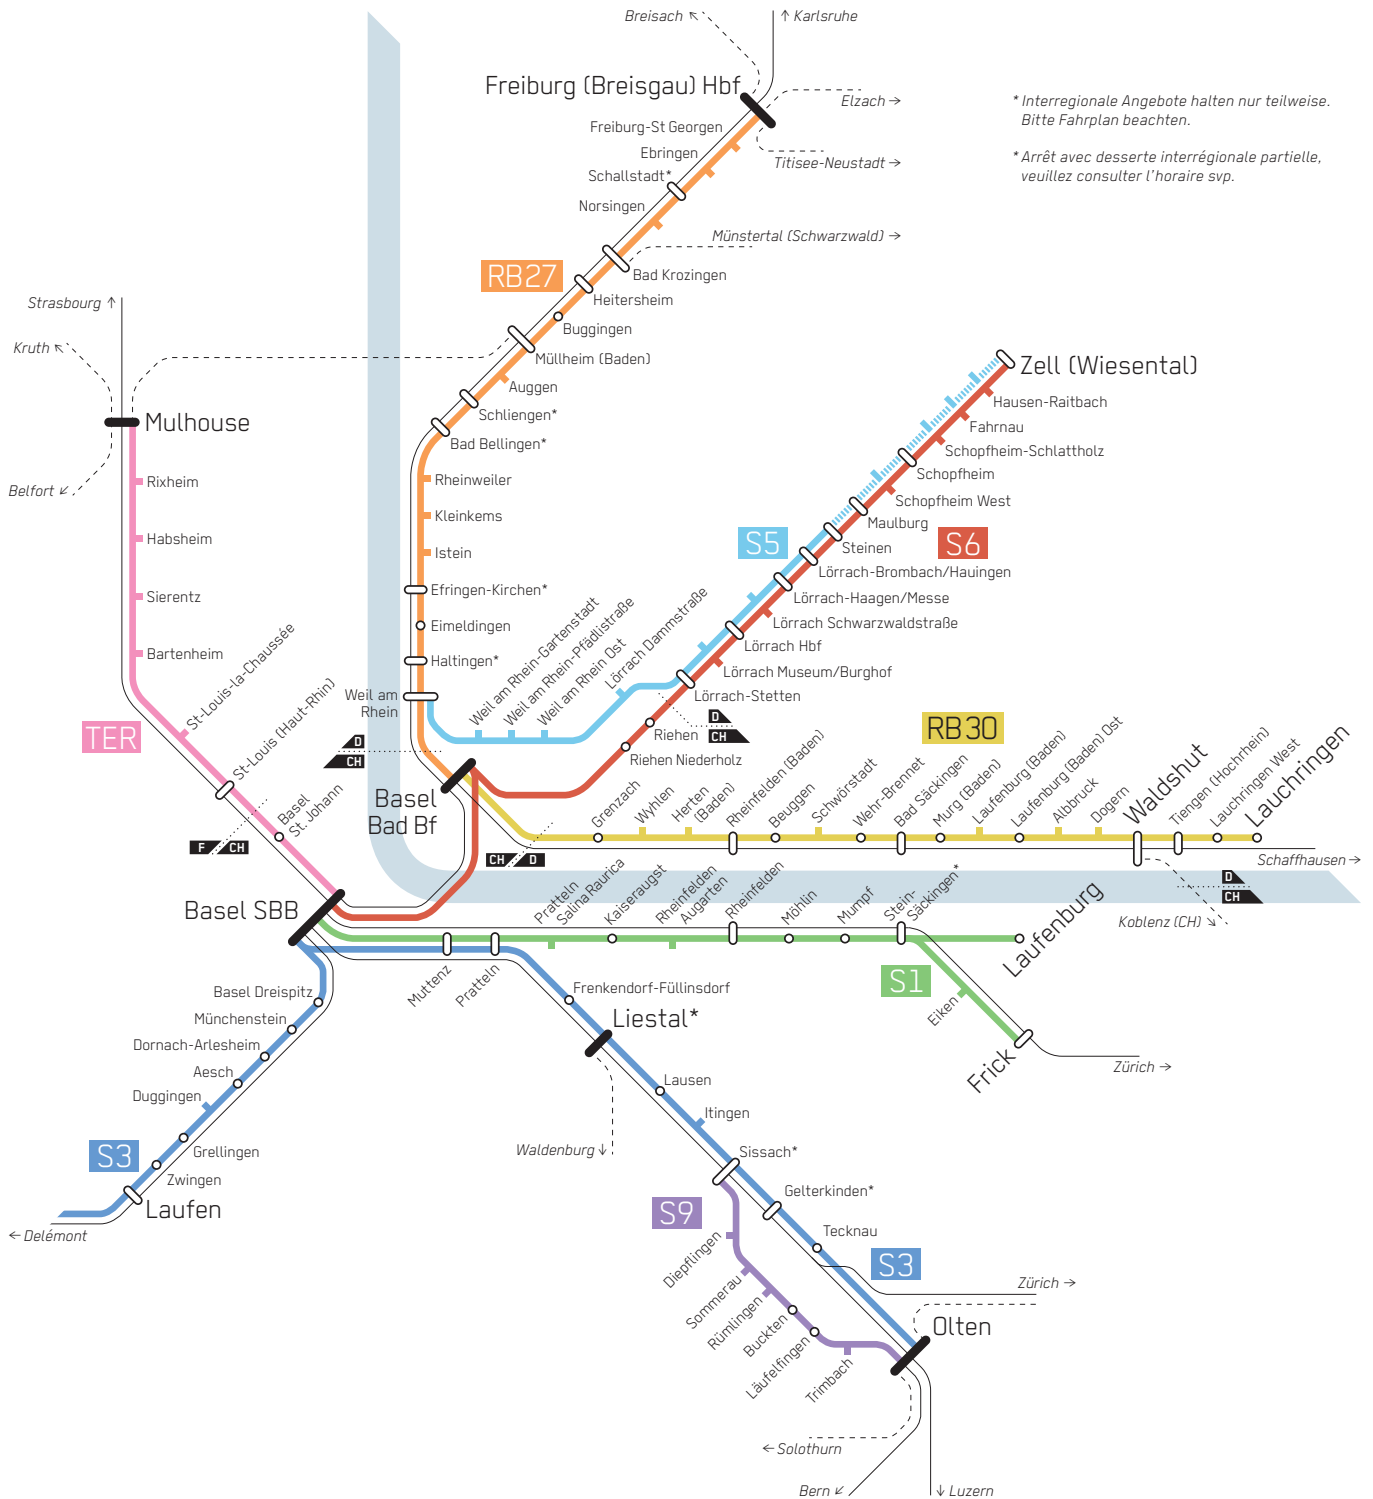

Trinationale S-Bahn Basel

RER trinational de Bâle

www.trireno.org

© trireno v.3.8 - gültig ab 01.01.2023

* Interregionale Angebote halten nur teilweise. Bitte Fahrplan beachten.

* Arrêt avec desserte interrégionale partielle, veuillez consulter l'horaire svp.

- S-Bahn
- S-Bahn, verkehrt nur zeitweise
- Halt mit Anschluss an Tram/Bus sowie Hochgeschwindigkeitszüge (ICE, TGV)
- Halt mit Anschluss an Tram/Bus
- Halt
- Interregionale Angebote (RE, IR, IRE, TER200, IC)
- Anschlüsse Bahn

- RER
- RER, circule temporairement
- Arrêt avec correspondances tram/bus et trains à grande vitesse (ICE, TGV)
- Arrêt avec correspondances tram/bus
- Arrêt
- Dessertes interrégionales (RE, IR, IRE, TER200, IC)
- Correspondances ferroviaires