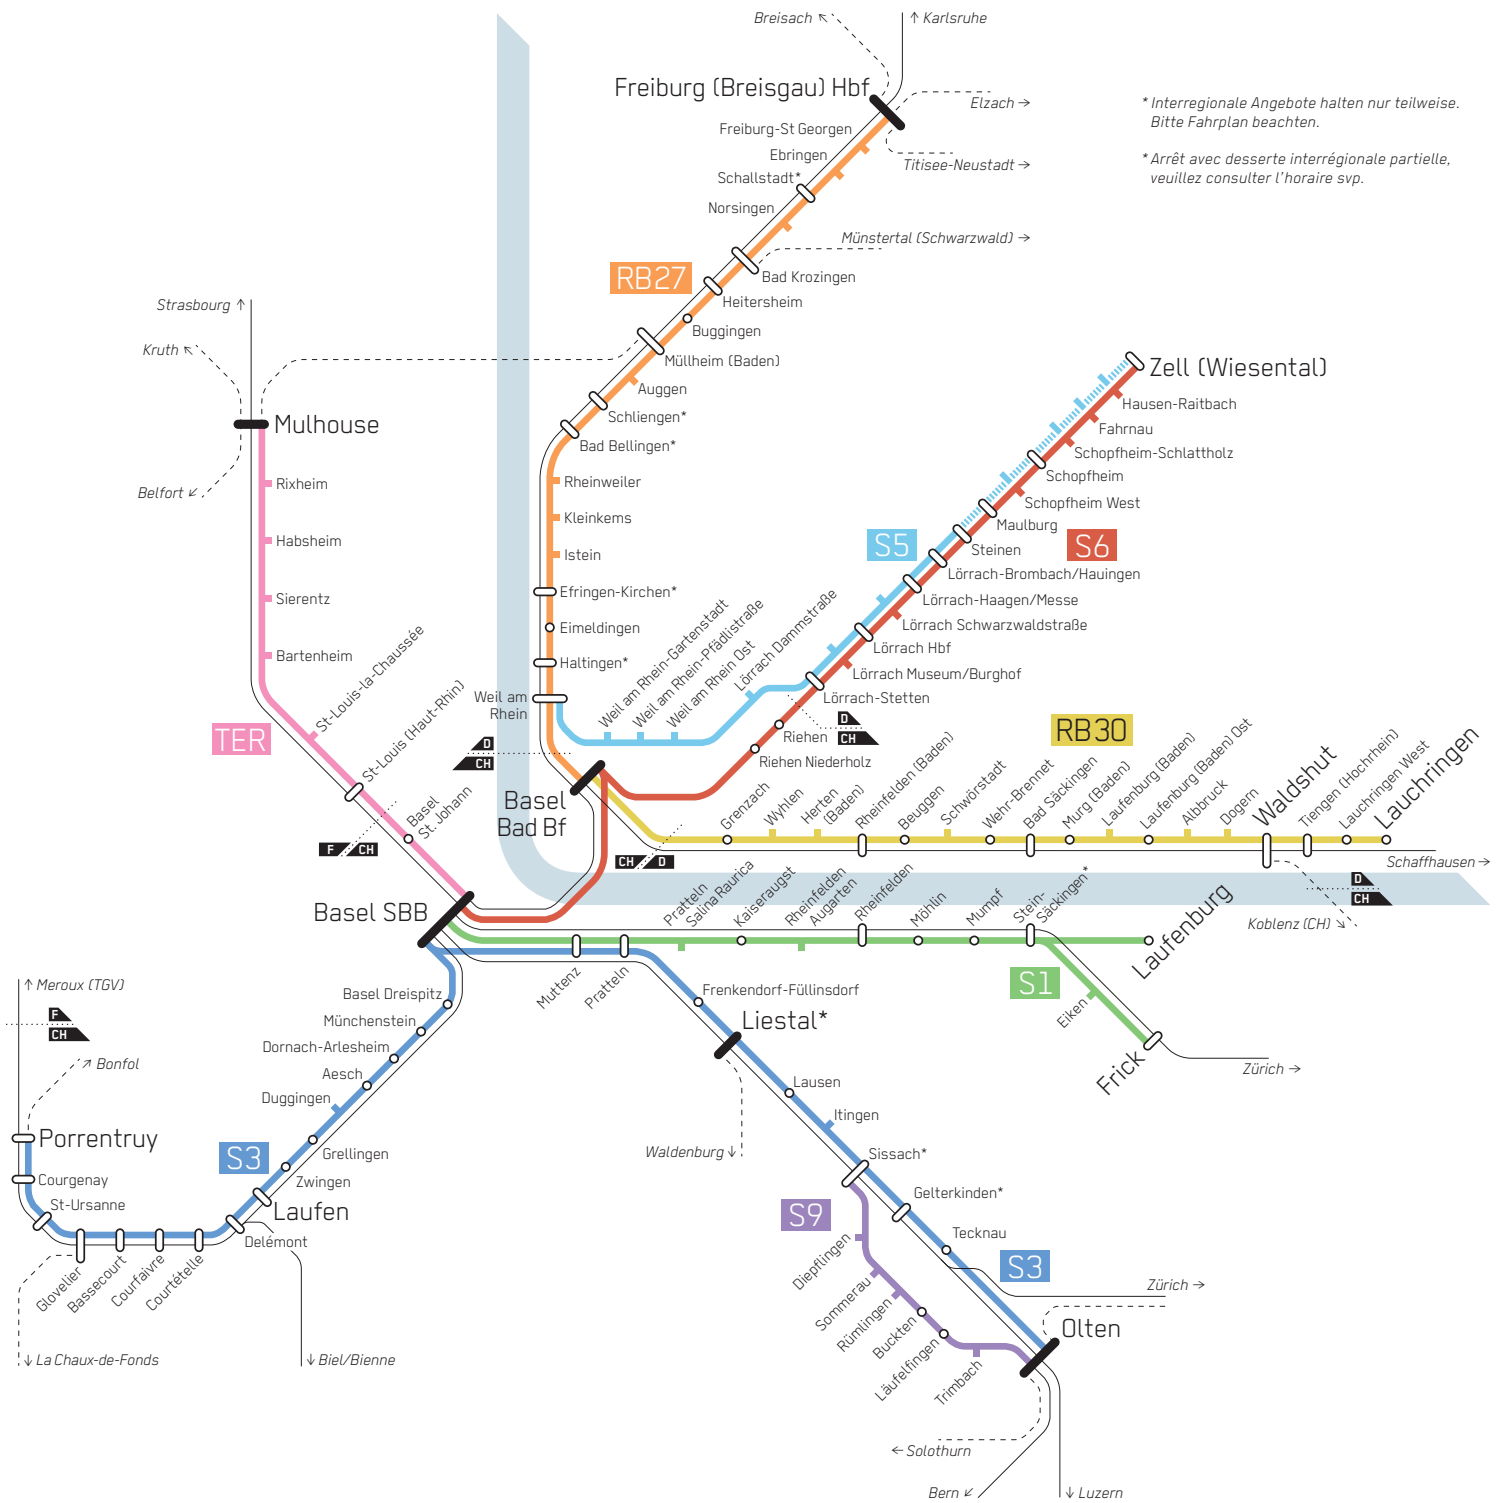

# Trinationale S-Bahn Basel

## RER trinational de Bâle

www.trireno.org

@ trireno v.3.7 - gültig ab 12.12.2021

\* Interregionale Angebote halten nur teilweise. Bitte Fahrplan beachten.

\* Arrêt avec desserte interrégionale partielle, veuillez consulter l'horaire svp.

- S-Bahn
- S-Bahn, verkehrt nur zeitweise
- Halt mit Anschluss an Tram/Bus sowie Hochgeschwindigkeitszüge (ICE, TGV)
- Halt mit Anschluss an Tram/Bus
- Halt
- Interregionale Angebote (RE, IR, IRE, TER200, IC)
- Anschlüsse Bahn

- RER
- RER, circule temporairement
- Arrêt avec correspondances tram/bus et trains à grande vitesse (ICE, TGV)
- Arrêt avec correspondances tram/bus
- Arrêt
- Dessertes interrégionales (RE, IR, IRE, TER200, IC)
- Correspondances ferroviaires