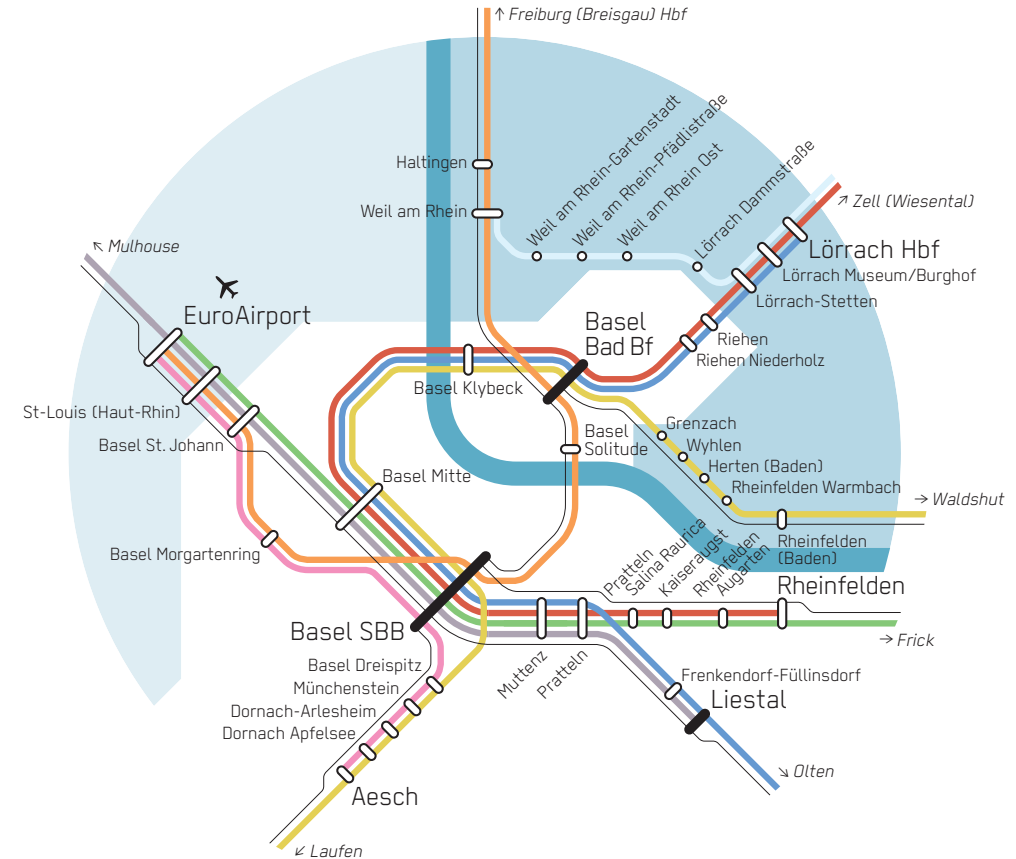

Trinationale S-Bahn Basel: Angebot im Agglomerationskern

RER trinational de Bâle : Offre dans le cœur de l'agglomération

2020

Zielzustand im Horizont mit Herzstück

État-cible à l'horizon avec Herzstück

- S-Bahn
RER
- Interregionale Angebote (RE, IR, IRE, TER200, IC)
Dessertes interrégionales (RE, IR, IRE, TER200, IC)

- Halt mit Anschluss an Hochgeschwindigkeitszüge
Arrêt avec correspondances aux trains à grande vitesse
- Halt
Arrêt