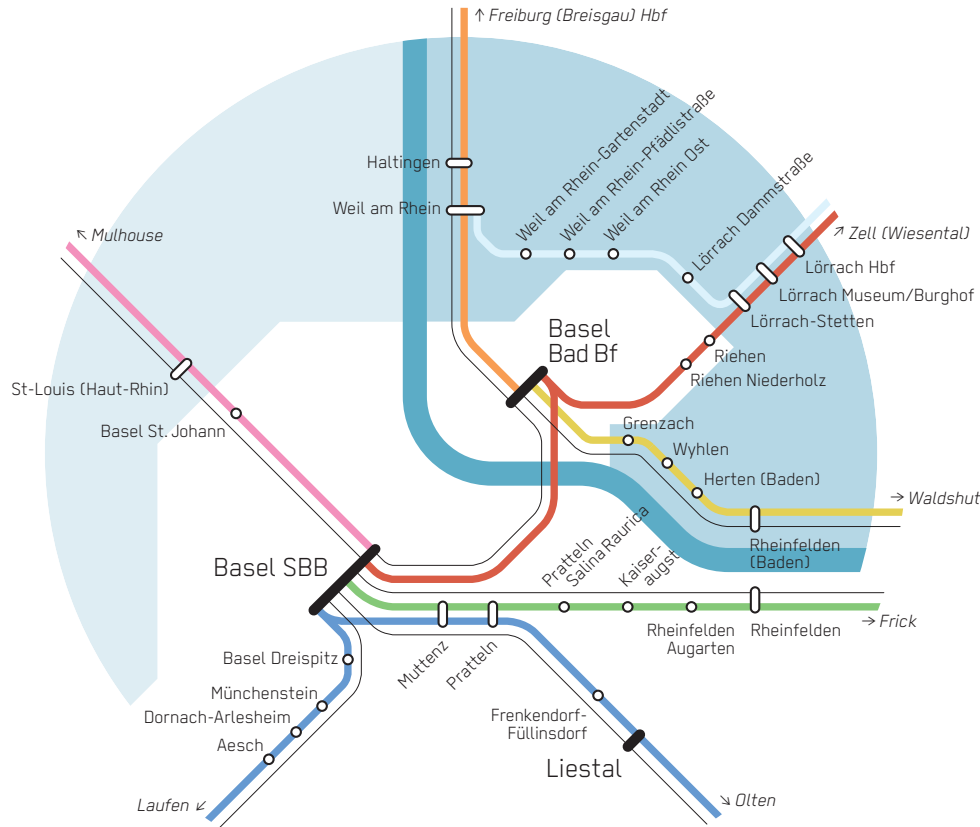

Trinationale S-Bahn Basel: Angebot im Agglomerationskern

RER trinational de Bâle : Offre dans le cœur de l'agglomération

2020

Zielzustand im Horizont mit Herzstück

État-cible à l'horizon avec Herzstück

- S-Bahn
RER
- Interregionale Angebote (RE, IR, IRE, TER200, IC)
Dessertes interrégionales (RE, IR, IRE, TER200, IC)

- Halt mit Anschluss an Hochgeschwindigkeitszüge
Arrêt avec correspondances aux trains à grande vitesse
- Halt
Arrêt